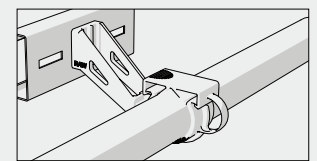

To prevent cable lines from falling down, in case of fire, a RAW + RSD cable clamp can be installed among RAW – APP cable clamps, using metal screws and nuts, at a suitable distance of 5 – 10 m.

*I fissacavi RAW – APP possono essere installati su scalette metalliche di spessore 1.25 – 1.5 mm e hanno integrato il distanziatore da 80 mm.*

*I fissacavi RAW – APP sono progettati per un veloce aggancio di cavi radianti su scalette, senza l'utilizzo di utensili. Per l'installazione inserire il fissacavo nella finestra rettangolare sulla scaletta e ruotare fino alla posizione di bloccaggio.*

*Per conferire all'impianto protezione anticaduta in caso di incendio, è possibile installare un RAW + RSD intercalato ai fissacavi RAW – APP, utilizzando viteria metallica, ad opportuna distanza (5 – 10 m).*

Rotate RAW horizontally clockwise.

Insert TAB on back of RAW into slot.

Rotate RAW anticlockwise to vertical position

Insert cable and close bracket. Installed in few seconds!

CODE*	ARTICLE	CABLES	FOR CABLES ØD	K	L	BAG	WEIGHT
61 5041 0012	RAW 1/2"- 80 APP11 x 1.25	1/2"	15.5 - 17	80	117	50	40
61 5041 0078	RAW 7/8"- 80 APP11 x 1.25	7/8"	26.5 - 28	80	132	50	47
61 5041 0079	RAW 7/8" M- 80 APP11 x 1.25	7/8"	28.5 - 29.5	80	132	50	47
61 5041 0114	RAW 1.1/4"- 80 APP11 x 1.25	1.1/4"	38.5 - 40	80	143	50	54
61 5041 0115	RAW 1.1/4" M- 80 APP11 x 1.25	1.1/4"	40.5 - 42	80	143	50	54
61 5041 0158	RAW 1.5/8"- 80 APP11 x 1.25	1.5/8"	48.5 - 50.5	80	152	50	59
61 5042 0012	RAW 1/2"- 80 APP9 x 1.25	1/2"	15.5 - 17	80	117	50	40
61 5042 0078	RAW 7/8"- 80 APP9 x 1.25	7/8"	26.5 - 28	80	132	50	47
61 5042 0079	RAW 7/8" M- 80 APP9 x 1.25	7/8"	28.5 - 29.5	80	132	50	47
61 5042 0114	RAW 1.1/4"- 80 APP9 x 1.25	1.1/4"	38.5 - 40	80	143	50	54
61 5042 0115	RAW 1.1/4" M- 80 APP9 x 1.25	1.1/4"	40.5 - 42	80	143	50	54
61 5042 0158	RAW 1.5/8"- 80 APP9 x 1.25	1.5/8"	48.5 - 50.5	80	152	50	59