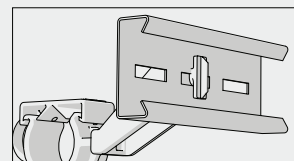

Rotate RAW anticlockwise to vertical position