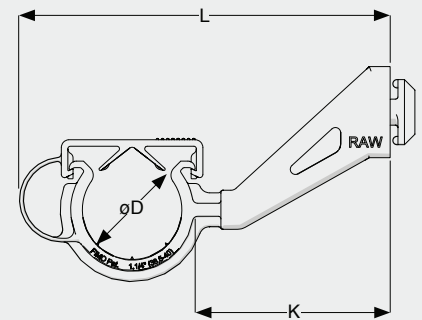

CODE*	ARTICLE	CABLES	FOR CABLES ØD	K	L	BAG	WEIGHT
61 5041 0012	RAW 1/2"- 80 APP11 x 1.25	1/2"	15.5 - 17	80	117	50	40
61 5041 0078	RAW 7/8"- 80 APP11 x 1.25	7/8"	26.5 - 28	80	132	50	47
61 5041 0079	RAW 7/8" M- 80 APP11 x 1.25	7/8"	28.5 - 29.5	80	132	50	47
61 5041 0114	RAW 1.1/4"- 80 APP11 x 1.25	1.1/4"	38.5 - 40	80	143	50	54
61 5041 0115	RAW 1.1/4" M- 80 APP11 x 1.25	1.1/4"	40.5 - 42	80	143	50	54
61 5041 0158	RAW 1.5/8"- 80 APP11 x 1.25	1.5/8"	48.5 - 50.5	80	152	50	59
61 5042 0012	RAW 1/2"- 80 APP9 x 1.25	1/2"	15.5 - 17	80	117	50	40
61 5042 0078	RAW 7/8"- 80 APP9 x 1.25	7/8"	26.5 - 28	80	132	50	47
61 5042 0079	RAW 7/8" M- 80 APP9 x 1.25	7/8"	28.5 - 29.5	80	132	50	47
61 5042 0114	RAW 1.1/4"- 80 APP9 x 1.25	1.1/4"	38.5 - 40	80	143	50	54
61 5042 0115	RAW 1.1/4" M- 80 APP9 x 1.25	1.1/4"	40.5 - 42	80	143	50	54
61 5042 0158	RAW 1.5/8"- 80 APP9 x 1.25	1.5/8"	48.5 - 50.5	80	152	50	59