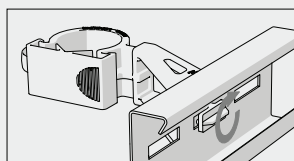

Insert TAB on back of RAW into slot.