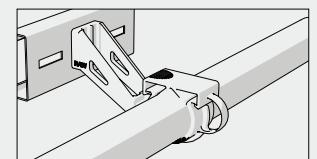

#### Fissacavi Monoblocco per Cavi Radianti su Scalette

*I fissacavi RAW – APP sono progettati per una rapida installazione di cavi radianti su scalette dotate di finestre rettangolari 9x35 mm e 11x35 mm.*

*I fissacavi RAW – APP possono essere installati su scalette metalliche di spessore 1.25 – 1.5 mm e hanno integrato il distanziatore da 80 mm.*

*I fissacavi RAW – APP sono progettati per un veloce aggancio di cavi radianti su scalette, senza l'utilizzo di utensili. Per l'installazione inserire il fissacavo nella finestra rettangolare sulla scaletta e ruotare fino alla posizione di bloccaggio.*

*Per conferire all'impianto protezione anticaduta in caso di incendio, è possibile installare un RAW + RSD intercalato ai fissacavi RAW – APP, utilizzando viteria metallica, ad opportuna distanza (5 – 10 m).*

Rotate RAW horizontally clockwise.

Insert TAB on back of RAW into slot.

Rotate RAW anticlockwise to vertical position

Insert cable and close bracket. Installed in few seconds!

CODE*	ARTICLE	CABLES	FOR CABLES ØD	K	L	BAG	WEIGHT
61 5041 0012	RAW 1/2"- 80 APP11 x 1.25	1/2"	15.5 - 17	80	117	50	40
61 5041 0078	RAW 7/8"- 80 APP11 x 1.25	7/8"	26.5 - 28	80	132	50	47
61 5041 0079	RAW 7/8" M- 80 APP11 x 1.25	7/8"	28.5 - 29.5	80	132	50	47
61 5041 0114	RAW 1.1/4"- 80 APP11 x 1.25	1.1/4"	38.5 - 40	80	143	50	54
61 5041 0115	RAW 1.1/4" M- 80 APP11 x 1.25	1.1/4"	40.5 - 42	80	143	50	54
61 5041 0158	RAW 1.5/8"- 80 APP11 x 1.25	1.5/8"	48.5 - 50.5	80	152	50	59
61 5042 0012	RAW 1/2"- 80 APP9 x 1.25	1/2"	15.5 - 17	80	117	50	40
61 5042 0078	RAW 7/8"- 80 APP9 x 1.25	7/8"	26.5 - 28	80	132	50	47
61 5042 0079	RAW 7/8" M- 80 APP9 x 1.25	7/8"	28.5 - 29.5	80	132	50	47
61 5042 0114	RAW 1.1/4"- 80 APP9 x 1.25	1.1/4"	38.5 - 40	80	143	50	54
61 5042 0115	RAW 1.1/4" M- 80 APP9 x 1.25	1.1/4"	40.5 - 42	80	143	50	54
61 5042 0158	RAW 1.5/8"- 80 APP9 x 1.25	1.5/8"	48.5 - 50.5	80	152	50	59