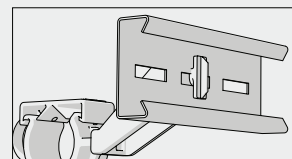

Rotate RAW anticlockwise to vertical position