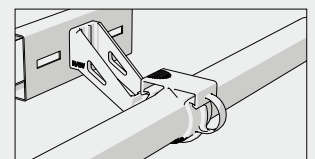

Insert cable and close bracket. Installed in few seconds!

CODE*	ARTICLE	CABLES	FOR CABLES ØD	K	L	BAG	WEIGHT
61 5041 0012	RAW 1/2"- 80 APP11 x 1.25	1/2"	15.5 - 17	80	117	50	40
61 5041 0078	RAW 7/8"- 80 APP11 x 1.25	7/8"	26.5 - 28	80	132	50	47
61 5041 0079	RAW 7/8" M- 80 APP11 x 1.25	7/8"	28.5 - 29.5	80	132	50	47
61 5041 0114	RAW 1.1/4"- 80 APP11 x 1.25	1.1/4"	38.5 - 40	80	143	50	54
61 5041 0115	RAW 1.1/4" M- 80 APP11 x 1.25	1.1/4"	40.5 - 42	80	143	50	54
61 5041 0158	RAW 1.5/8"- 80 APP11 x 1.25	1.5/8"	48.5 - 50.5	80	152	50	59
61 5042 0012	RAW 1/2"- 80 APP9 x 1.25	1/2"	15.5 - 17	80	117	50	40
61 5042 0078	RAW 7/8"- 80 APP9 x 1.25	7/8"	26.5 - 28	80	132	50	47
61 5042 0079	RAW 7/8" M- 80 APP9 x 1.25	7/8"	28.5 - 29.5	80	132	50	47
61 5042 0114	RAW 1.1/4"- 80 APP9 x 1.25	1.1/4"	38.5 - 40	80	143	50	54
61 5042 0115	RAW 1.1/4" M- 80 APP9 x 1.25	1.1/4"	40.5 - 42	80	143	50	54
61 5042 0158	RAW 1.5/8"- 80 APP9 x 1.25	1.5/8"	48.5 - 50.5	80	152	50	59